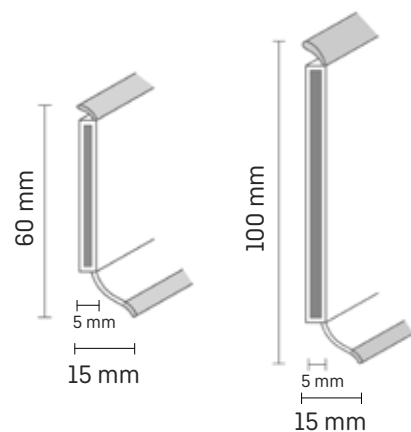

Produktinformationen

Bestehend aus HDF - Kern, ummantelt mit dem chlorfreien Polyblend auf Basis PP/TPE, mit flexibler Weichlippe unten.

Die Innen- und Außenecken können mit der Döllken-Stanze aus dem Profil gebildet werden. Die Montage erfolgt unsichtbar mit dem Döllken-Heißschmelzkleber.

Technische Daten

1 VE = 20 x 5,15 m

1 VE = 10 x 5,15 m

Verarbeitungsempfehlungen

* auch für S 100 life verfügbar

**ausschließlich für die S 100 life verfügbar

Döllken Profiles GmbH
Stangenallee 3
99428 Nohra b. Weimar
Follow us on