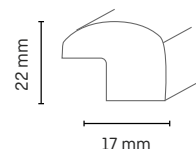

Bilderleiste

UNBEHANDELT

Produktinformationen

- Aus massivem Holz
- Schnell und einfach austauschen
- Universell einsetzbar

Verarbeitungsempfehlungen

Nageln

Gehrungssäge

Holzart	Artikelnummer	Höhe in mm	Tiefe in mm	Länge in m	VE in Stk.
Kiefer roh	5123115	22	17	2,40	15