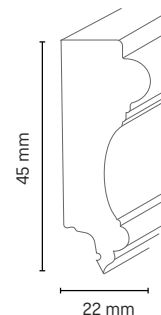

Bilderleiste geschwungen

UNBEHANDELT

Produktinformationen

- Aus massivem Holz
- Bilder schnell und einfach austauschen
- Universell einsetzbar

Verarbeitungsempfehlungen

Nageln

Gehrungssäge

Holzart	Artikelnummer	Höhe in mm	Tiefe in mm	Länge in m	VE in Stk.
Kiefer roh	5123116	45	22	2,40	12