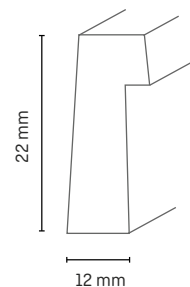

Falzleiste

UNBEHANDELT

Produktinformationen

- universell einsetzbar
- in verschiedenen Ausführungen erhältlich
- aus massivem Holz

Verarbeitungsempfehlungen

Nageln

Gehrungssäge

Holzart	Artikelnummer	Höhe in mm	Tiefe in mm	Länge in m	VE in Stk.
Buche					
Buche roh	5123048	22	12	1,00	25
Kiefer					
Kiefer roh	5123119	22	12	2,40	25
Kiefer roh	5123061	22	12	0,90	25

Maße der Fräsung