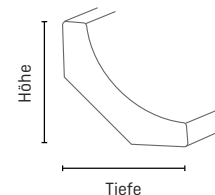

Hohlkehlleiste

UNBEHANDELT

LACKIERT

FOLIERT

Produktinformationen

- aus massivem Holz
- Universell einsetzbar
- Für einen harmonischen Abschluss

Verarbeitungsempfehlungen

Nageln

Gehrungssäge

Holzart	Artikelnummer	Höhe in mm	Tiefe in mm	Länge in m	VE in Stk.
Nadelholz roh	5123069	8	8	0,90	25
Nadelholz roh	5123298	14	14	2,40	25
Nadelholz roh	5113039	14	14	0,90	25
Nadelholz roh	5123290	22	22	2,40	15
Nadelholz roh	5123318	29	29	2,40	15
Nadelholz roh	5123129	35	35	2,40	20
Nadelholz grau	5123126	22	22	2,40	15
Nadelholz anthrazit	5123124	22	22	2,40	15
Nadelholz weißlack	5123128	22	22	2,40	15
Nadelholz furniert Buche gedämpft	5123423	22	22	2,50	20
Nadelholz furniert eiche hell	5123421	22	22	2,50	20
Nadelholz weiß Starkfolie	5123422	22	22	2,50	20