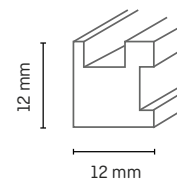

Winkelnutleiste

UNBEHANDELT

Produktinformationen

- universell einsetzbar
- für einen harmonischen Abschluss
- aus massivem Holz

Verarbeitungsempfehlungen

Nageln

Gehrungssäge

Holzart	Artikelnummer	Höhe in mm	Tiefe in mm	Länge in m	VE in Stk.
Kiefer roh	5123220	12	12	0,90	25