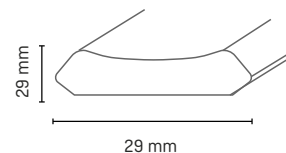

Zierhohlkehlleiste

Unbehandelt

Produktinformationen

- individuell gestaltbar
- vielseitige Anwendungsmöglichkeiten

Verarbeitungsempfehlungen

Nageln

Gehrungssäge

Holzart	Artikelnummer	Höhe in mm	Tiefe in mm	Länge in m	VE in Stk.
Kiefer roh	5123216	29	29	2,40	15
Kiefer weißlack	5123218	29	29	2,40	15