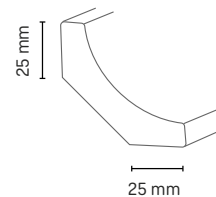

Hohlkehlleiste 25 furniert

FURNIERT

Produktinformationen

- Furnierte Massivholzleiste
- Sockelleiste für dezente niedrige Wandabschlüsse von edlen Parkettböden
- Zuschnitt mit einer feinzahnigen Säge möglich

Verarbeitungsempfehlungen

Döllken
Leistenstifte

Gehrungssäge

Holzart	Artikelnummer	Höhe in mm	Tiefe in mm	Länge in m	VE in Stk.
Nadelholz furniert Buche gedämpft	5123230	25	25	2,50	20
Nadelholz furniert Eiche hell	5123431	25	25	2,50	20