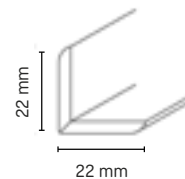

MDF-Eckschutz 22 Flex

FOLIERT

Produktinformationen

- zum Schutz von Kanten
- als Innen- und Außenecke verwendbar
- knickbar

Verarbeitungsempfehlungen

Döllken
Leistenstifte

Holzart	Artikelnummer	Höhe in mm	Tiefe in mm	Länge in m	VE in Stk.
MDF weiß	5124902	22	22	2,40	20
MDF buche hell	5124903	22	22	2,40	20