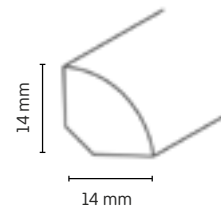

## Verarbeitungsempfehlungen

Döllken  
Leistenstifte

Gehrungssäge

Holzart	Artikelnummer	Höhe in mm	Tiefe in mm	Länge in m	VE in Stk.
Nadelholz, weiß	5105114	14	14	2,50	10
Nadelholz, eiche	5102498	14	14	2,50	10